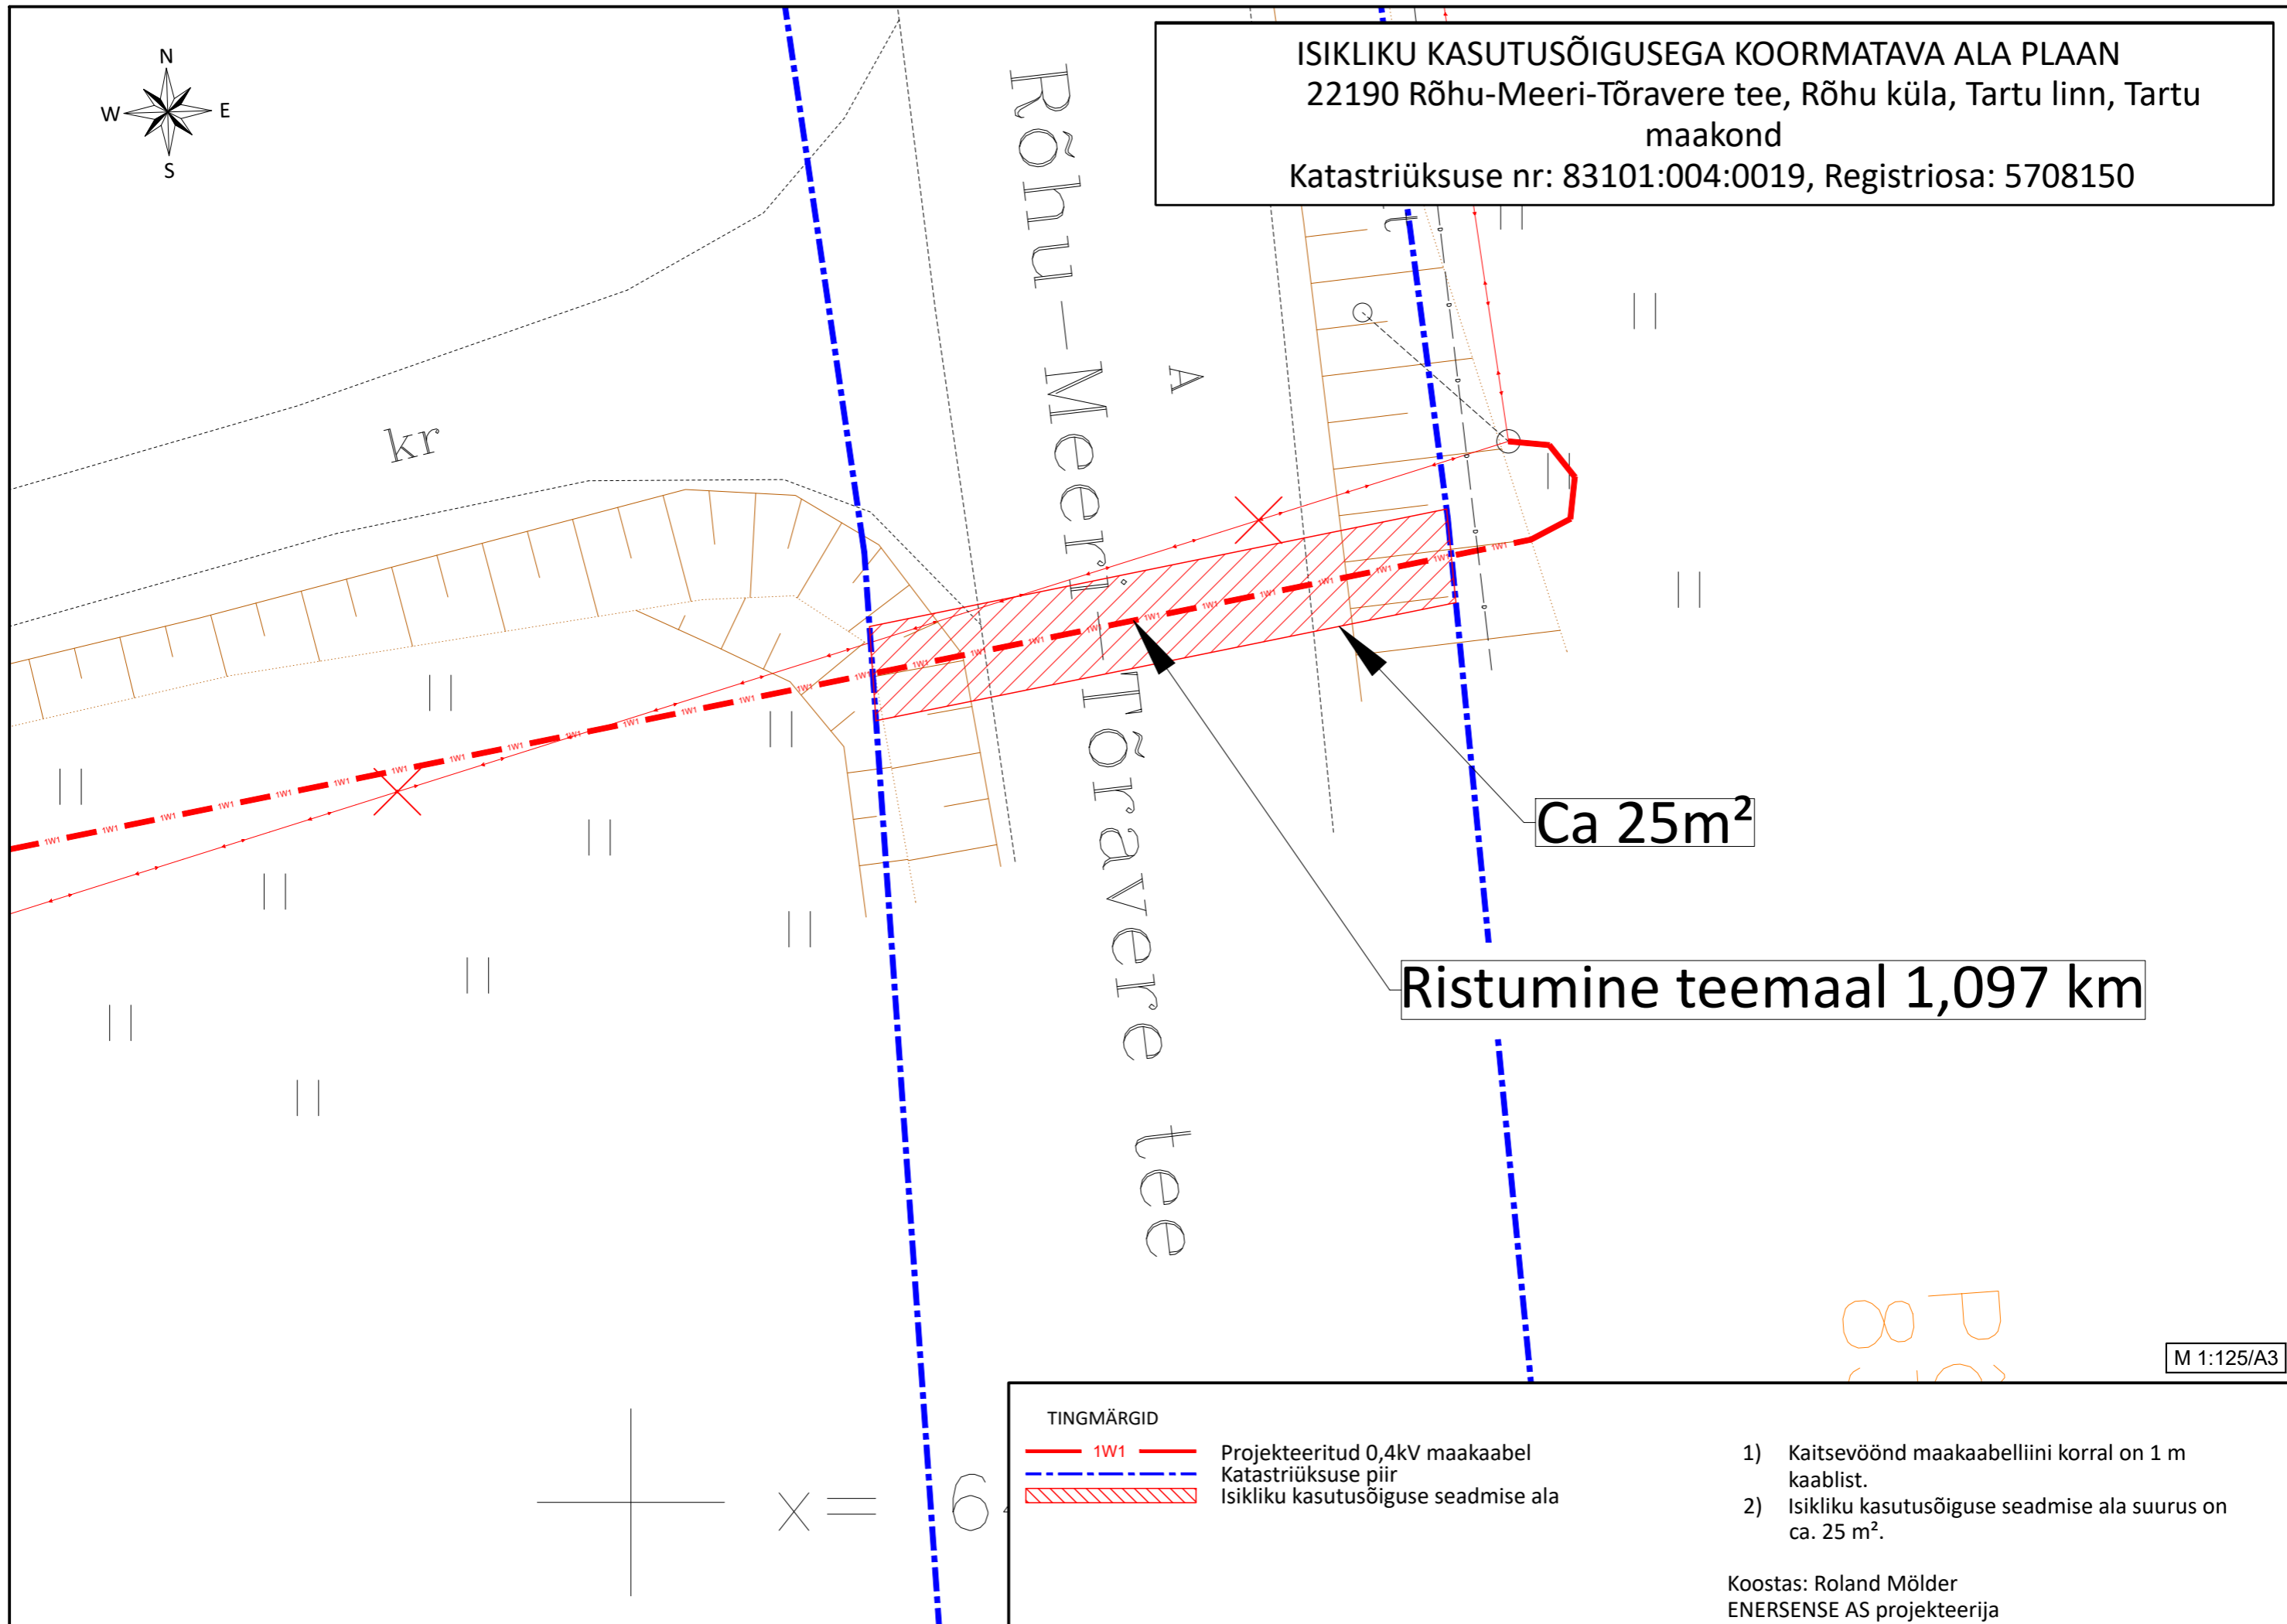

ISIKLIKU KASUTUSÕIGUSEGA KOORMATAVA ALA PLAAN
22190 Rõhu-Meeri-Tõravere tee, Rõhu küla, Tartu linn, Tartu maakond
Katastriüksuse nr: 83101:004:0019, Registriosa: 5708150

Ca 25m²

Ristumine teemaal 1,097 km

TINGMÄRGID

- 1W1 — Projekteeritud 0,4kV maakaabel
- Katastriüksuse piir
- ▨ Isikliku kasutusõiguse seadmise ala

- 1) Kaitsevöönd maakaabelliini korral on 1 m kaablist.
- 2) Isikliku kasutusõiguse seadmise ala suurus on ca. 25 m².